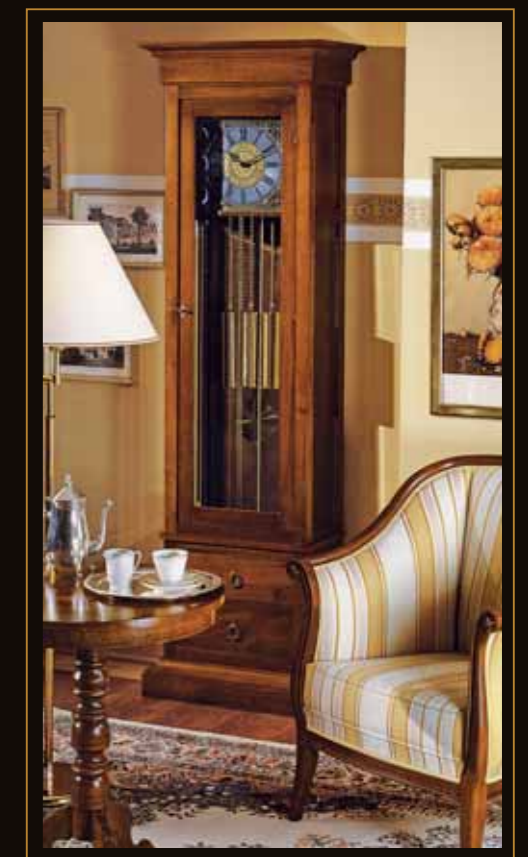

A/84
Orologio olandese a pendolo / Clock
cm. 58x30x213 h.

A/85
Orologio a pendolo / Clock cm. 58x34x200 h.
Tavolino / Small table Ø cm. 60x73 h.
Poltrona / Sofa cm. 74x68x98 h.

A/38
Orologio / Clock (Quad. 14)