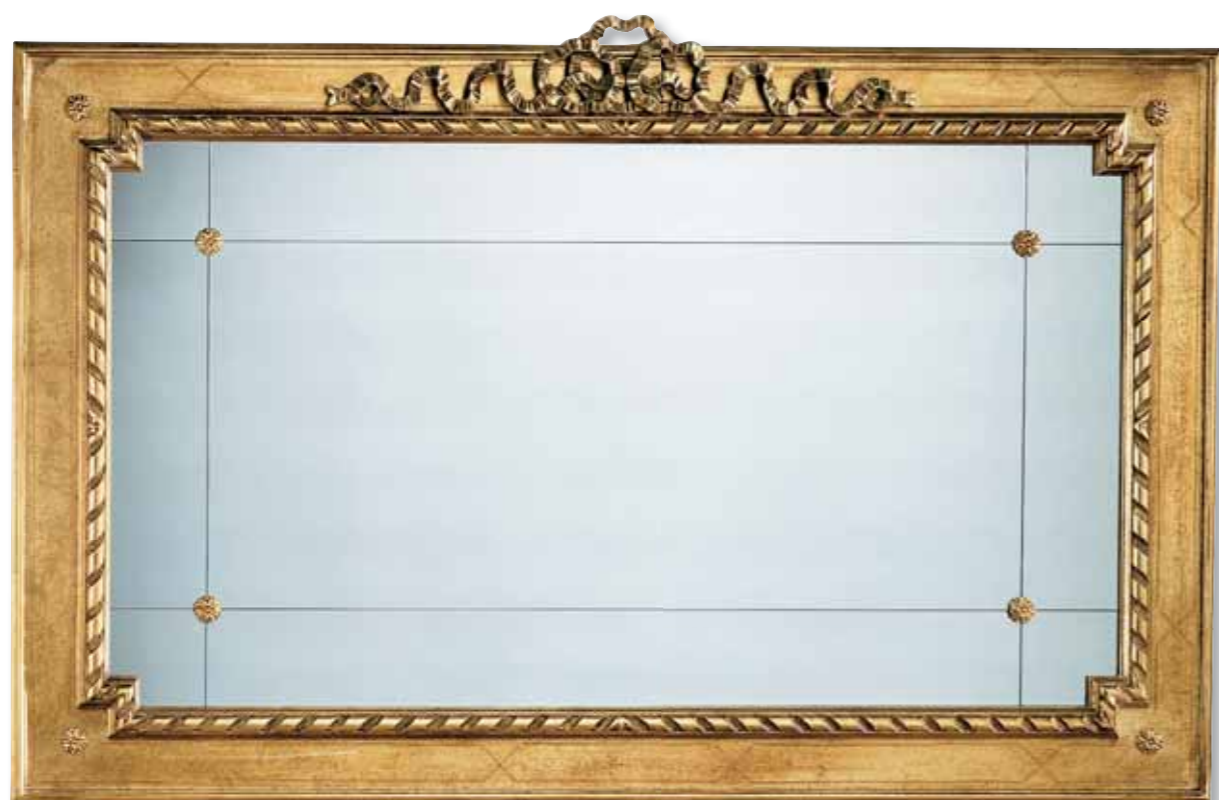

art. 1417
Specchiera oro vecchio bulinato - specchi composti
Old gold mirror - composed mirror
G - cm. 180 x 130 h.
P - cm. 160 x 110 h.