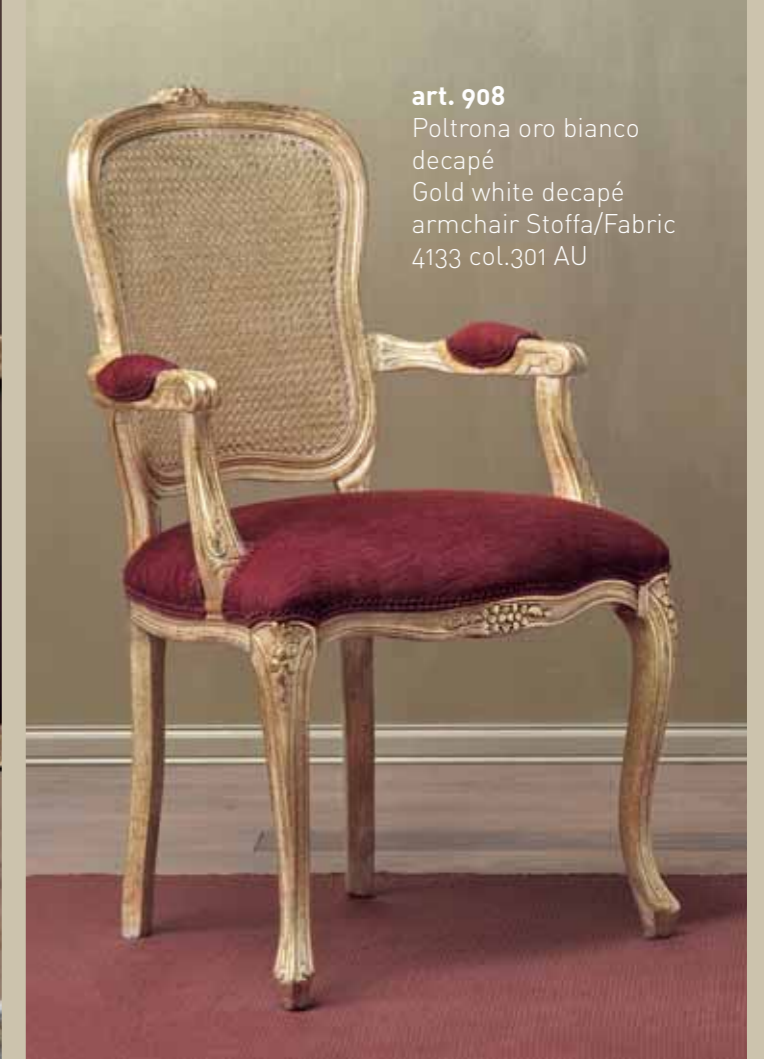

art. 908
Poltrona oro bianco
decapé
Gold white decapé
armchair Stoffa/Fabric
4133 col.301 AU