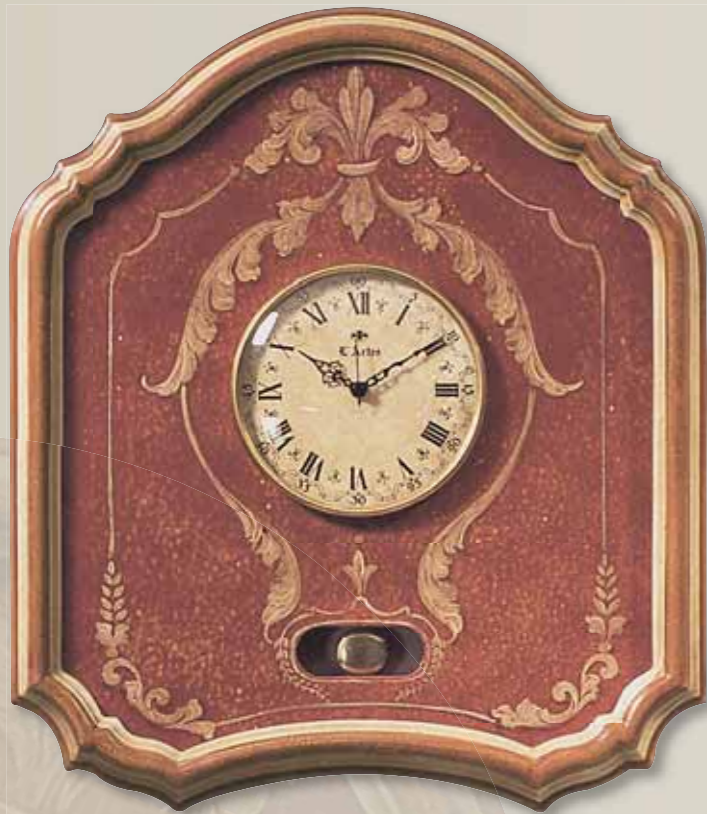

A/64
Orologio / Clock (Quad. 8)

art. 36 Orologio argento e mecca bulinato
(Quad. 12)
Clock mecca and silver finish
cm. 36 x 62 h.

art. 34 Orologio policromo (Quad. 12)
Clock polychrome
cm. 34 x 60 h.

art. 27 Orologio policromo (Quad. 17)
Clock polychrome
cm. 49 x 56 h.

art. 21 Orologio policromo (Quad. 15)
Clock polychrome
cm. 37 x 37 h.

art. 28 Orologio policromo (Quad. 16)
Clock polychrome
cm. 43 x 49 h.

art. 40
Orologio polichrome
(Quad. 2)
Clock polychrome
cm. 49 x 43 h.