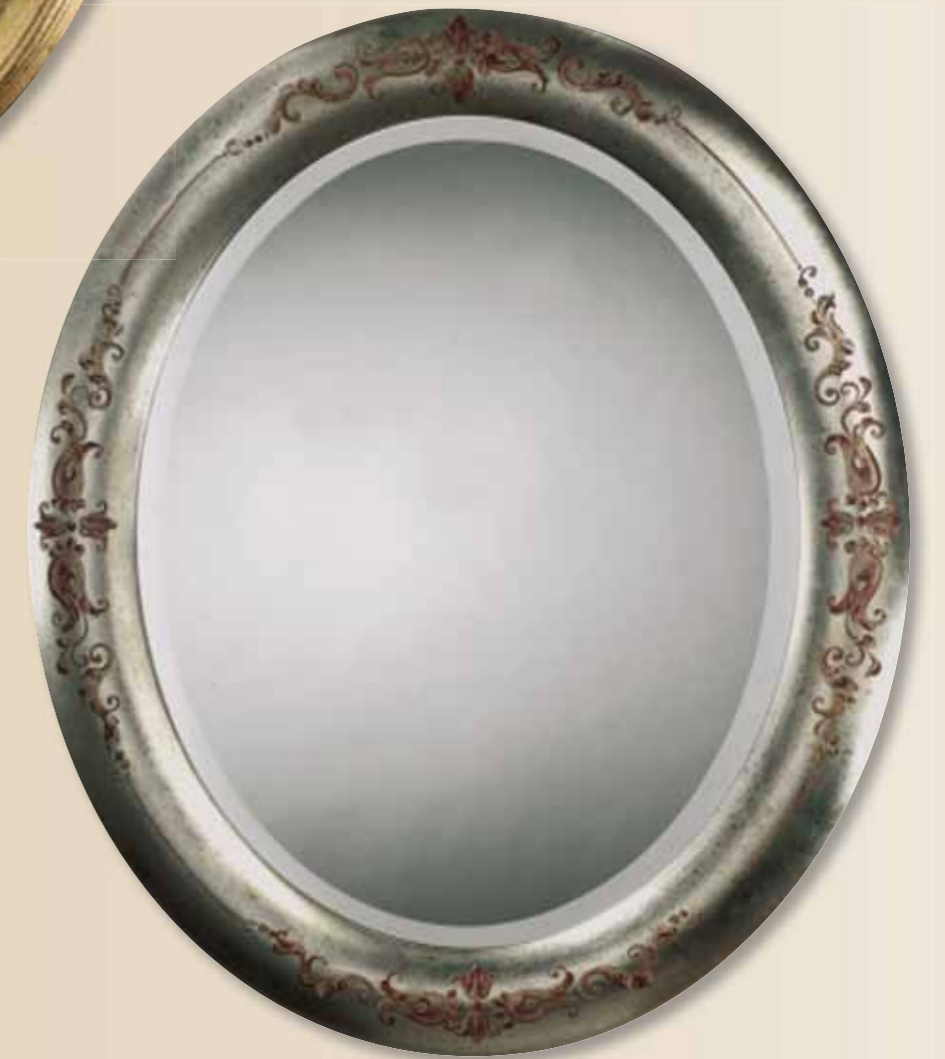

art. 1384
Specchiera argento e mecca
Mecca and silver mirror
cm. 82 x 131 h.

Specchiera oro vecchio
Old gold mirror
cm. 82 x 131 h.

art. 1500 Specchiera
finitura argento e mecca
Silver and mecca finish
mirror
cm. 80 x 120 h.

art. 1536 Specchiera oro antiquariato
Antique gold mirror
cm. 80 x 100 h.

art. 1525
Specchiera ovale argento
con decori rosso mattone
Silver old mirror
with red decoration
cm. 80 x 100 h.

Florence Collection